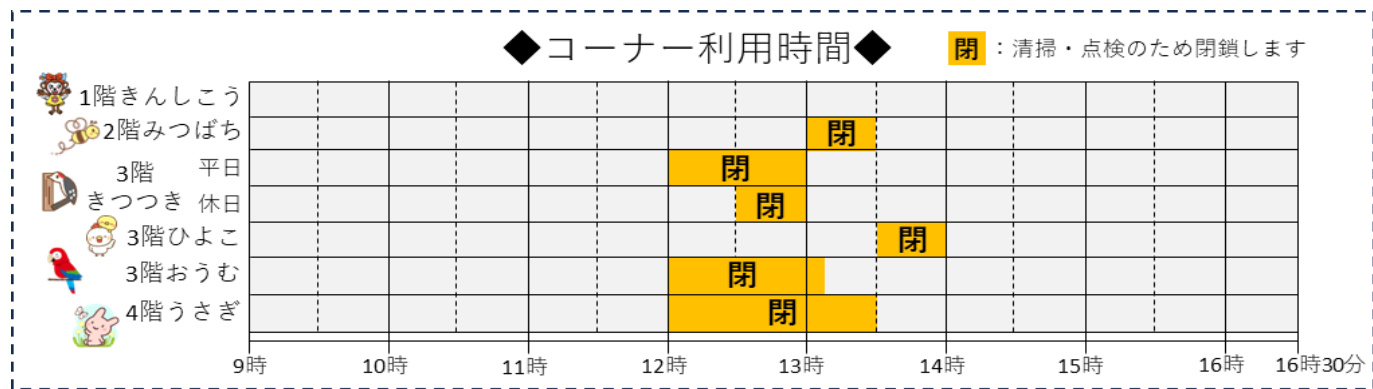

定員 材料がなくなり次第終了

お月見~十五夜ってなあに~  
こどもスタッフ募集中！

9月8日に行うお月見のステージイベントをお手伝いしてくれるこどもスタッフを募集します。

とき 8/10・17・24・31 9/7・8

対象 小1~高3

定員 10名

### 1階 きんしこう

ボールプールで遊んだり、絵本を読んだりいろいろなおもちゃで遊ぶことができます。また、木製遊具でも遊べます。

予約は  
必要ありません

子育て応援！思い出フォトコーナー	開館日	9:00~16:30	18歳未満の子ども 幼児は保護者同伴
きんしこうタイム	毎週土曜日 (第1土曜日を除く)	11:00~11:15	
おすすめ絵本の日	8/3(土)	11:00~11:15	
いろいろゲーム大会	8/18(日)	11:00~11:20	
館内放送体験	8/3(土)	9:00~16:00	
ボールプールで遊ぼう	8/15(木)	11:30~11:45	小学生以上 18歳未満の子ども 幼児(保護者同伴)